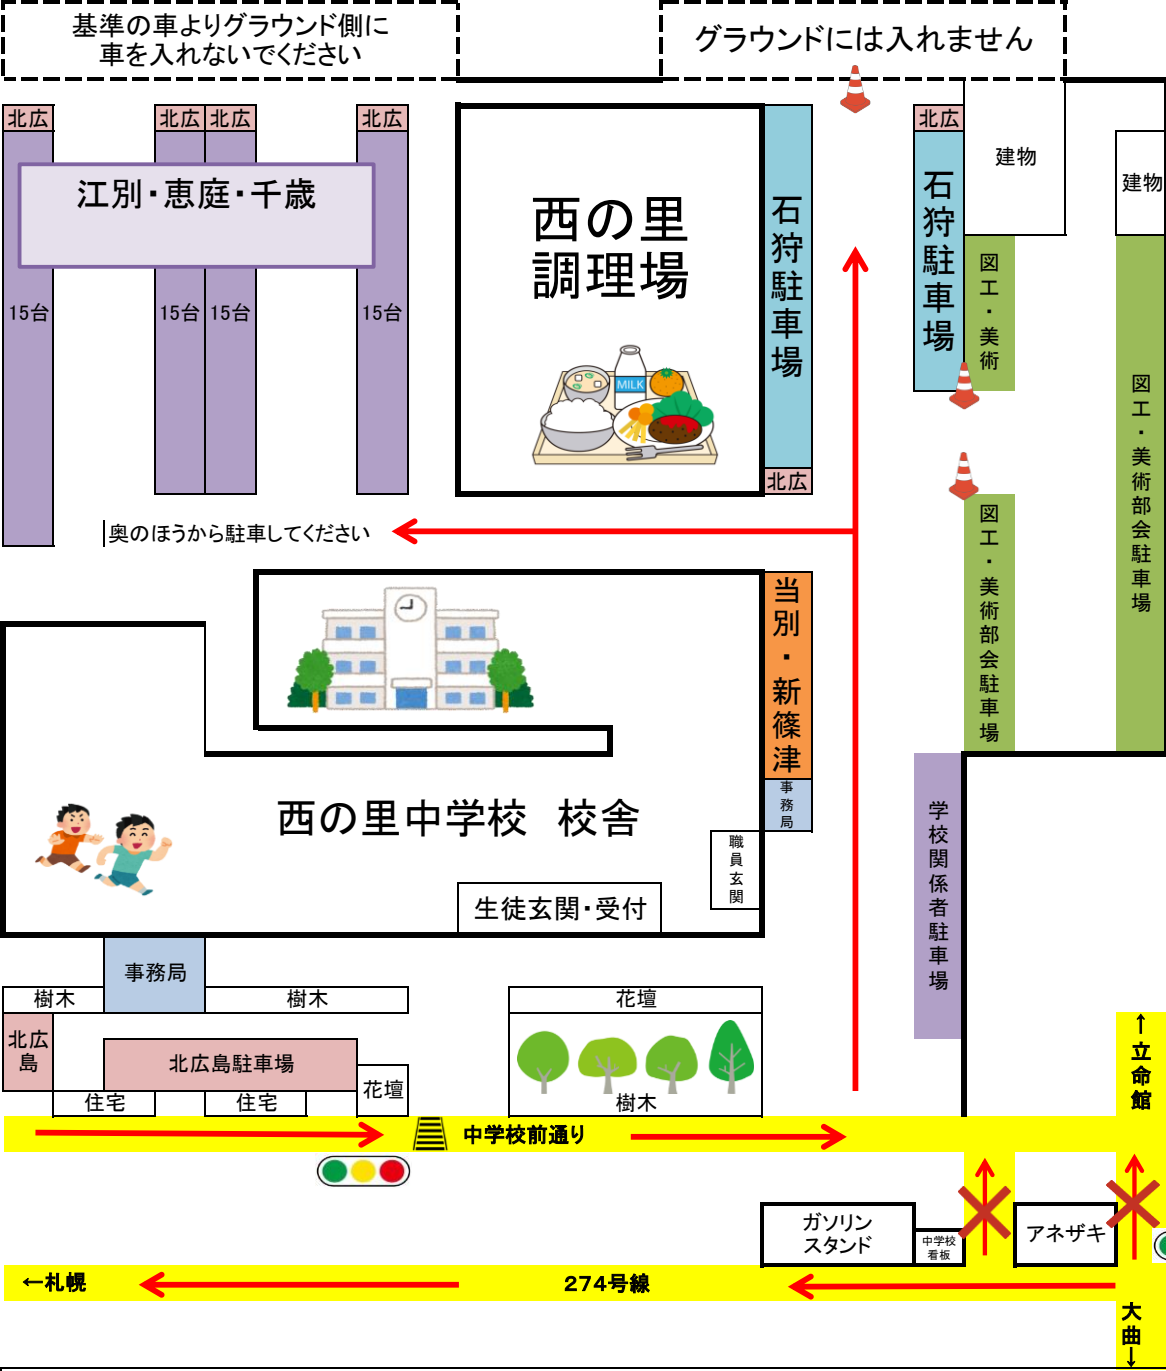

駐車場案内図

グラウンド

※駐車場について諸注意

- ◇中学校前通りより、左折で校地内に入ってください。
- ◇市町村別に駐車スペースが決まっておりますので、上記の案内図をご確認ください。
- ◇目印になるところに北広島の車を停めておきますので、その車を基準に並べてお停めください。
- ◇予定駐車台数が決まっておりますので、目印の車から間隔をつめて駐車してください。
- ◇当日は駐車場係がつかせませんので、各自、前方後方の確認をお願いします。
- ◇グラウンド内には車を入れないでください。