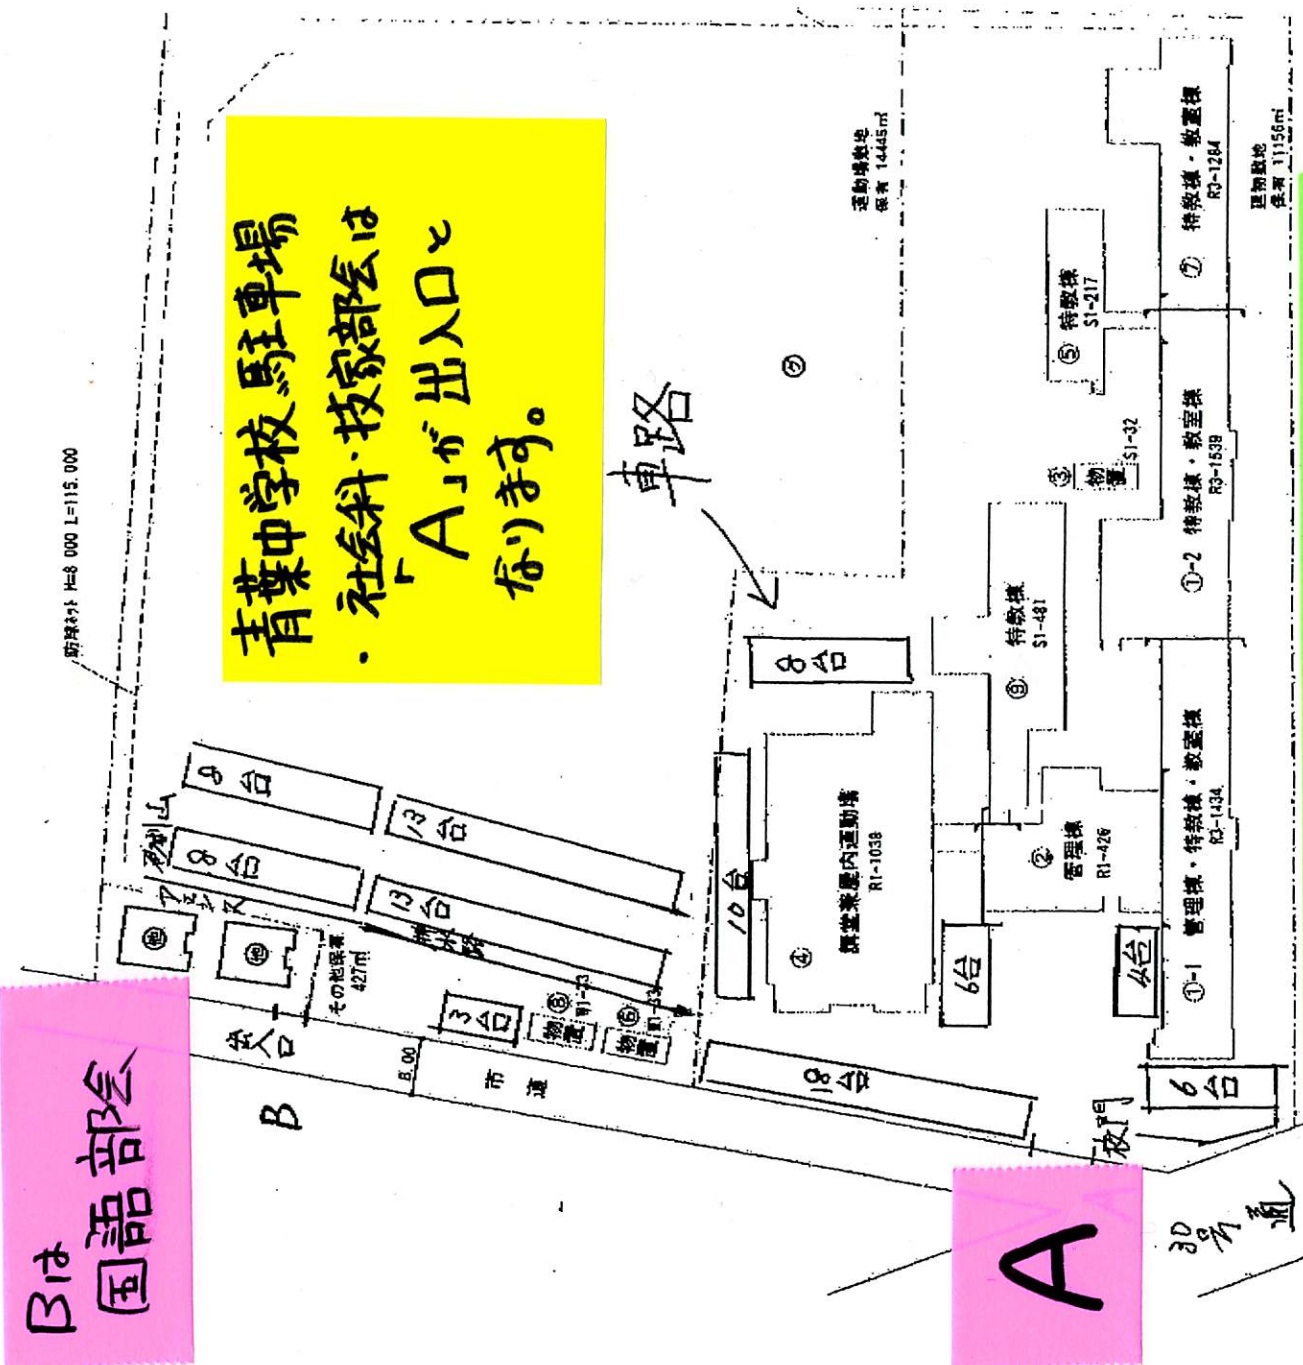

施設配置図	縮尺	1/1200	0	10	20	30	40	50
施設名	青葉中学校	学校番号	012243					

青葉中学校

占有しないよう「ふれあい」利用者に留意して使用可。30台程度

学校前 20台

体育館裏 20台程度

徐行すること
カバンを車内に残さないこと。
(車上ねらい防止)

富丘中学校 社会科・技家部会は「学校前」に駐車できるようにしました。

占有しないよう留意して使用可。60台程度？

- ⑭ サッカー場 A=13,094 m²
- ⑰ スケート場 A=65,642 m²
- ⑲ 屋外ゲートボール場 A=3,650 m²
- ⑳ 駐車場 A A=2,976 m²

計 85,362 m²

富丘中学校

年度	昭和 60 年度
施設名	
工事名	
図面名	青空公園平面図
縮尺	1/1000 図面単位
設計年月日	昭和 年 月 日
北海道千歳市	

勇舞中学校