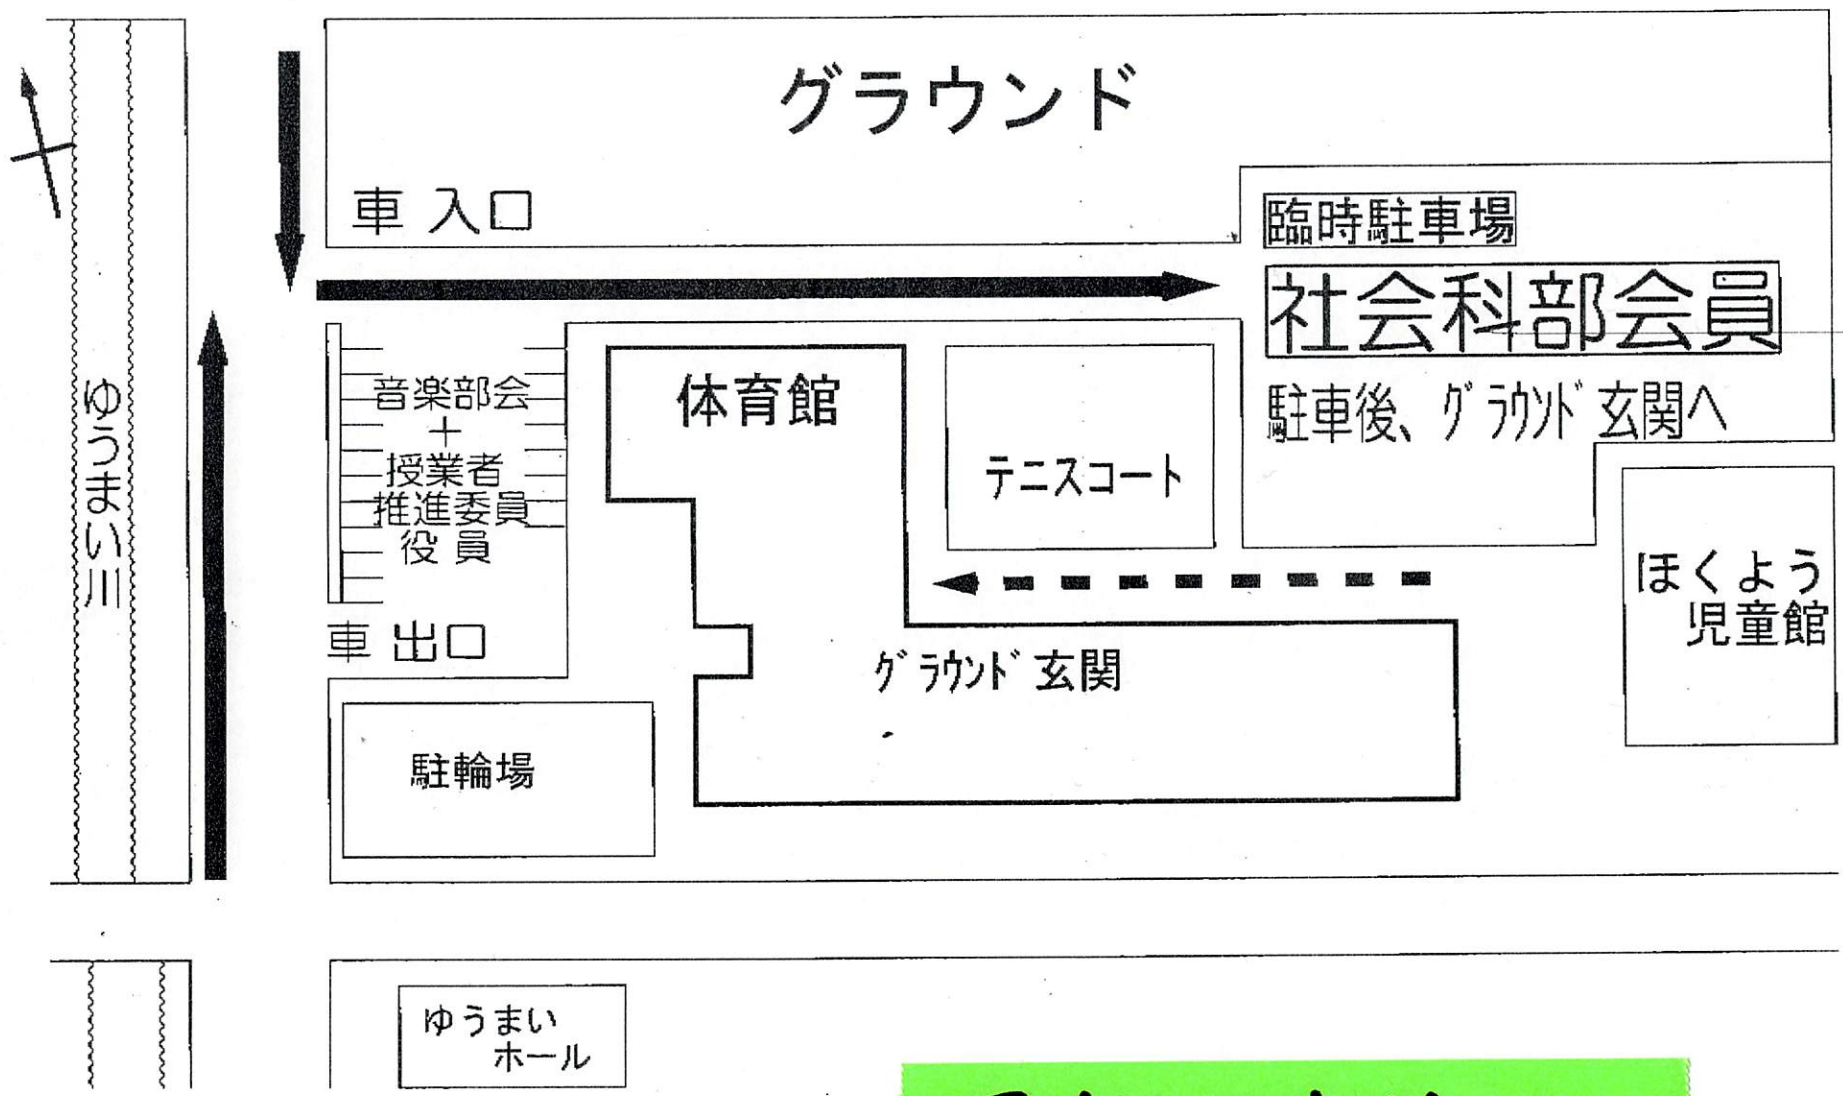

施設配置図	縮尺	1/1200	0	10	20	30	40	50
施設名	青葉中学校	学校番号	012243					

青葉中学校

占有しないよう「ふれあい」利用者に留意して使用可。30台程度

学校前 20台

体育館裏 20台程度

徐行すること
カバンを車内に残さないこと。
(車上ねらい防止)

富丘中学校 社会科・技家部会は「学校前」に駐車できるようにしました。

占有しないよう留意して使用可。60台程度？

- ⑭ サッカー場 A=13,094 m²
- ⑰ スケート場 A=65,642 m²
- ⑲ 屋外ゲートボール場 A=3,650 m²
- ⑳ 駐車場 A A=2,976 m²

計 85,362 m²

富丘中学校

年度	昭和 60 年度
施設名	
工事名	
図面名	青空公園平面図
縮尺	1/1000 図面単位
設計年月日	昭和 年 月 日
北海道千歳市	

勇舞中学校