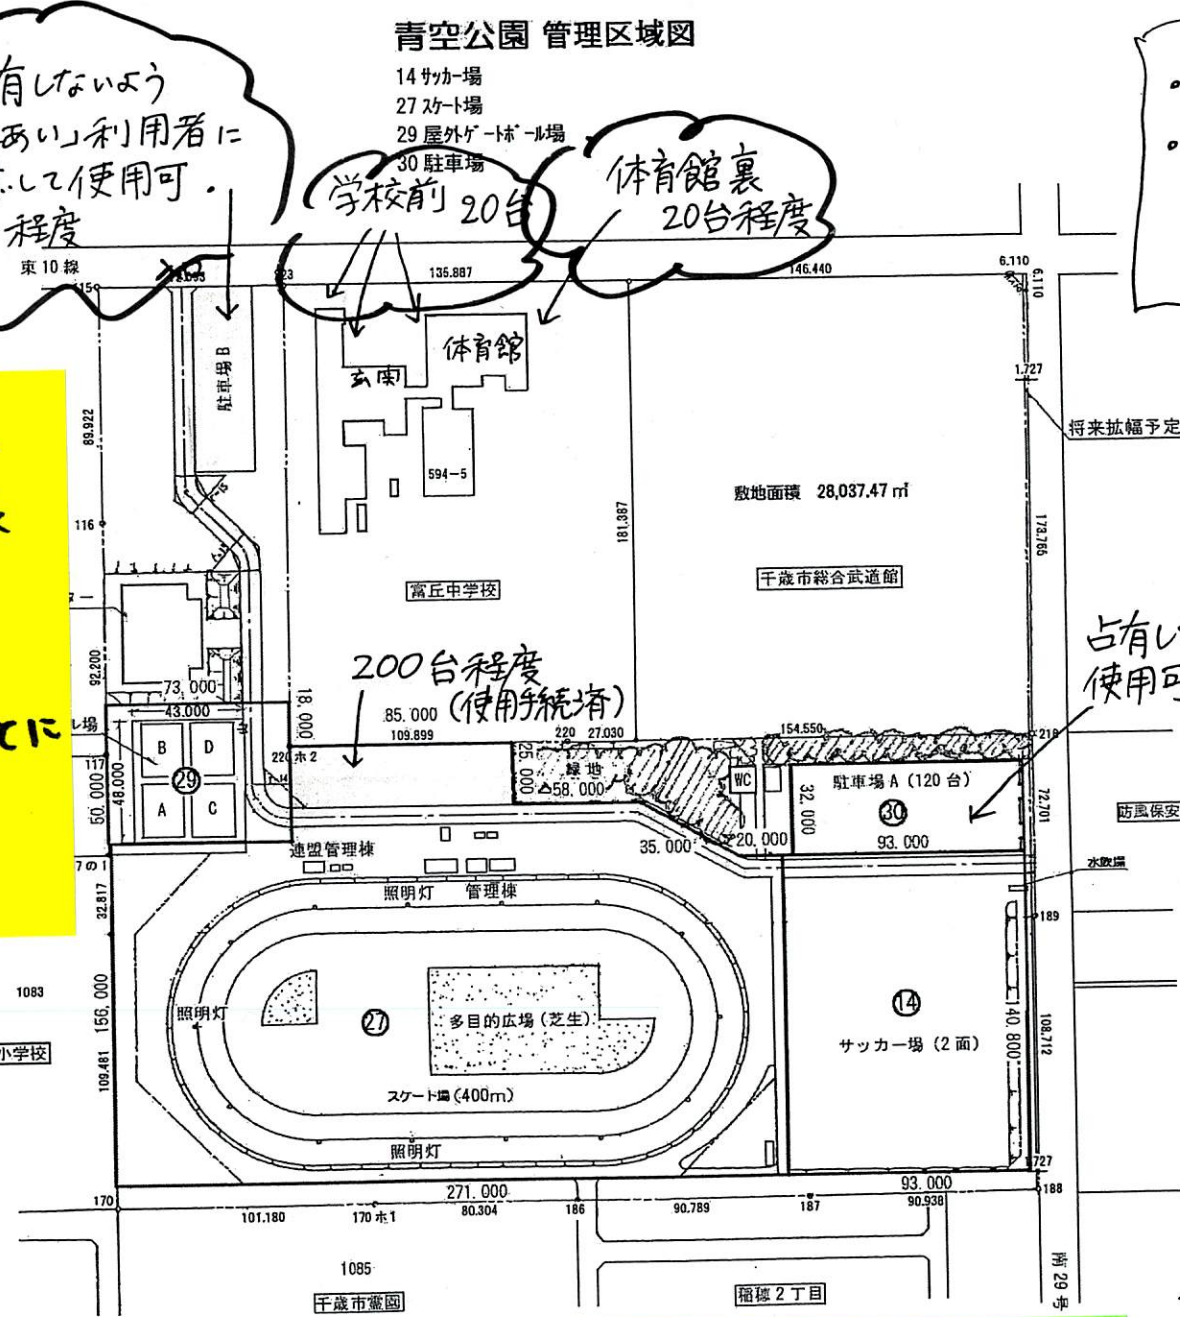

施設配置図	縮尺	1/1200	0	10	20	30	40	50
施設名	青葉中学校	学校番号	012243					

青葉中学校

占有しないよう「ふれあい」利用者に留意して使用可。30台程度

学校前 20台

体育館裏 20台程度

徐行すること
カバンを車内に残さないこと。
(車上ねらい防止)

富丘中学校 社会科・技家部会は「学校前」に駐車できるようにしました。

占有しないよう留意して使用可。60台程度？

- ⑭ サッカー場 A=13,094 m²
- ⑰ スケート場 A=65,642 m²
- ⑲ 屋外ゲートボール場 A=3,650 m²
- ⑳ 駐車場 A A=2,976 m²

計 85,362 m²

富丘中学校

年度	昭和 60 年度
施設名	
工事名	
図面名	青空公園平面図
縮尺	1/1000 図面単位
設計年月日	昭和 年 月 日
北海道千歳市	

勇舞中学校