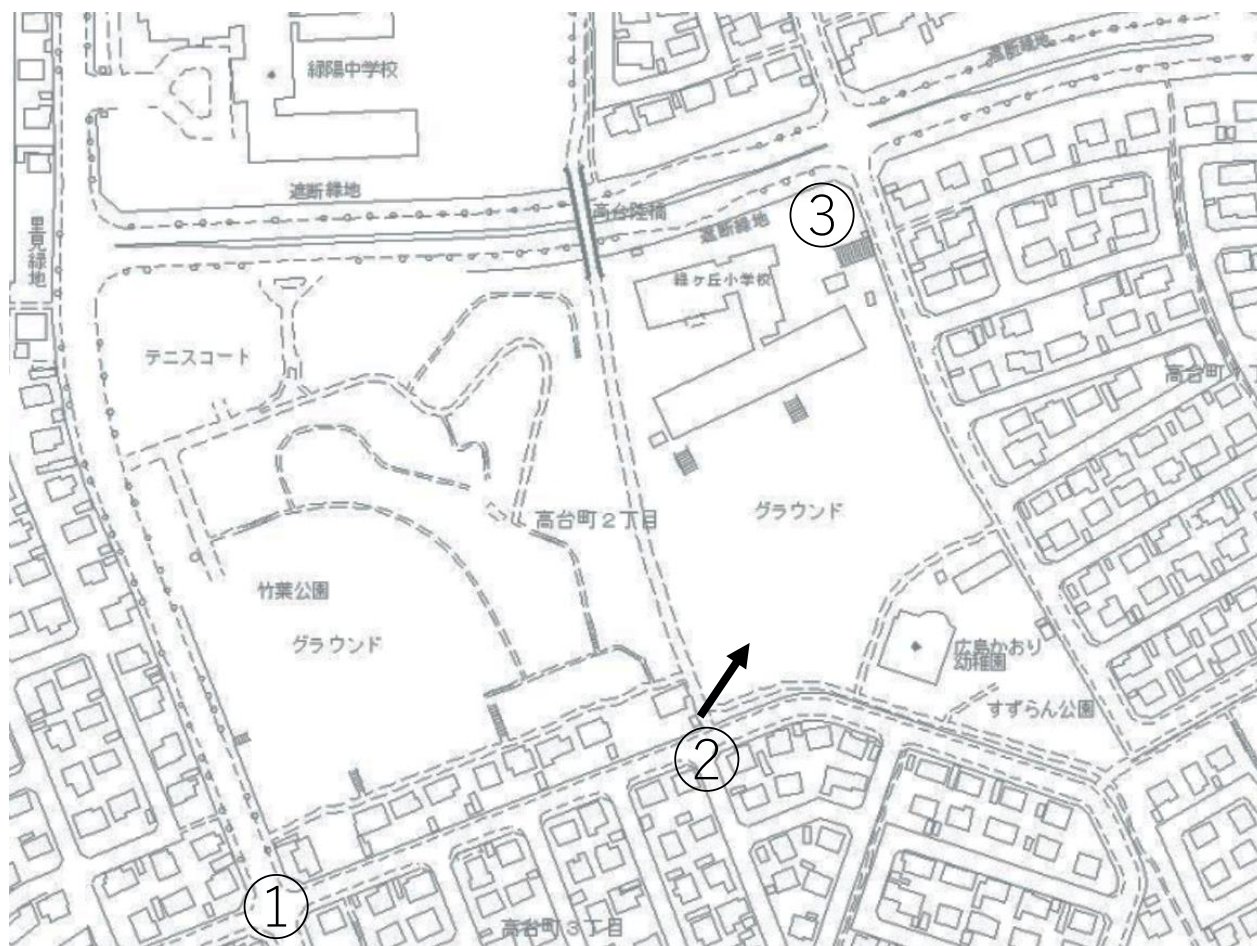

緑ヶ丘小学校グラウンド駐車方法

- ①の交差点から進入
- ②のゲートからグラウンドに入る
- ③は校門だが、そこには駐車しない

【双葉小学校の駐車場に関して】

双葉小学校は、正面玄関から入って、右に曲がり、グラウンドが駐車場となります。誘導の指示に従って下さい。