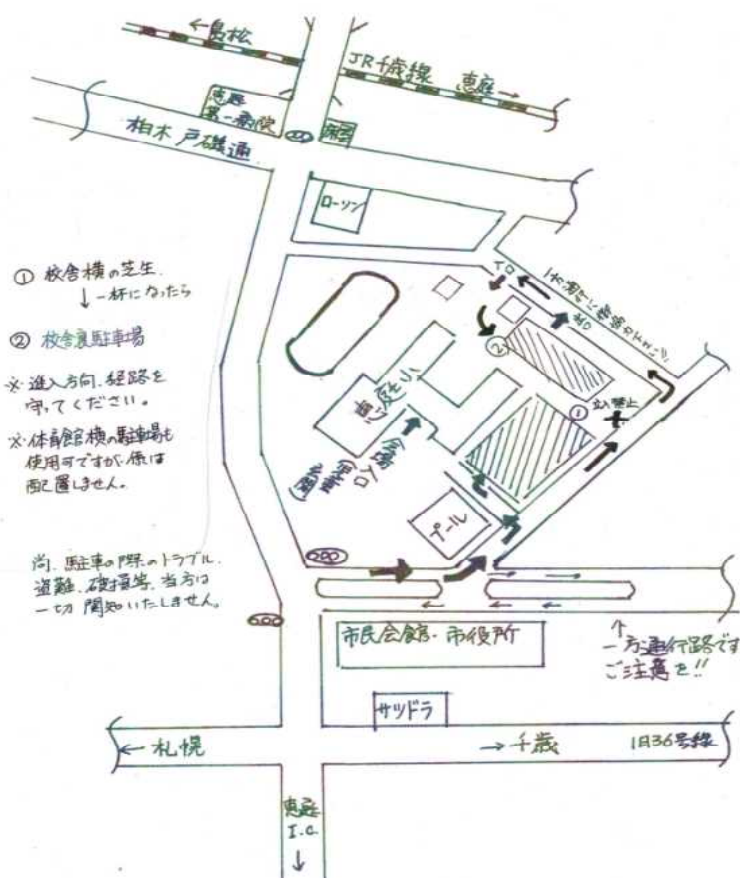

特別支援教育部会だより

夏休みが終わりました。暑さは残りますが、研究の秋到来といったところでしょうか。

さて、いよいよ石教研課題部会研究協議会が来月に迫って参りました。そこで今回は、南北の各ブロック会場校の駐車場をお知らせします。交通安全に気をつけてお越し下さい。

北ブロック：会場「石狩市立緑苑台小学校」

< 駐車場は、会場校近くの商業施設（イオンスーパーセンター石狩緑苑台）となります。 >

- ※ 駐車場係の誘導に従って駐車して下さい。
- ※ 駐車場から会場校まで、道路の横断は十分気をつけて下さい。学校前に横断歩道があります。
- ※ 一般の方も駐車される場所です。混雑も考えられますので、駐車の際は周囲に気をつけて下さい。

南ブロック：会場「恵庭市立恵庭小学校」

< 駐車場は、会場校敷地内です。2カ所に分かれています。 >

- ※ 恵庭小学校の正門横にも駐車場があります。誘導はつきません。
- ※ 正門前のグリーンベルトは一方通行です。旧36号線から入る場合は、特に「入り口」「対向車」にご注意下さい。

問い合わせ

事務局工藤（恵庭小学校）まで
電話 (0123) 32-3288
FAX (0123) 32-3289

<お知らせとお願い>